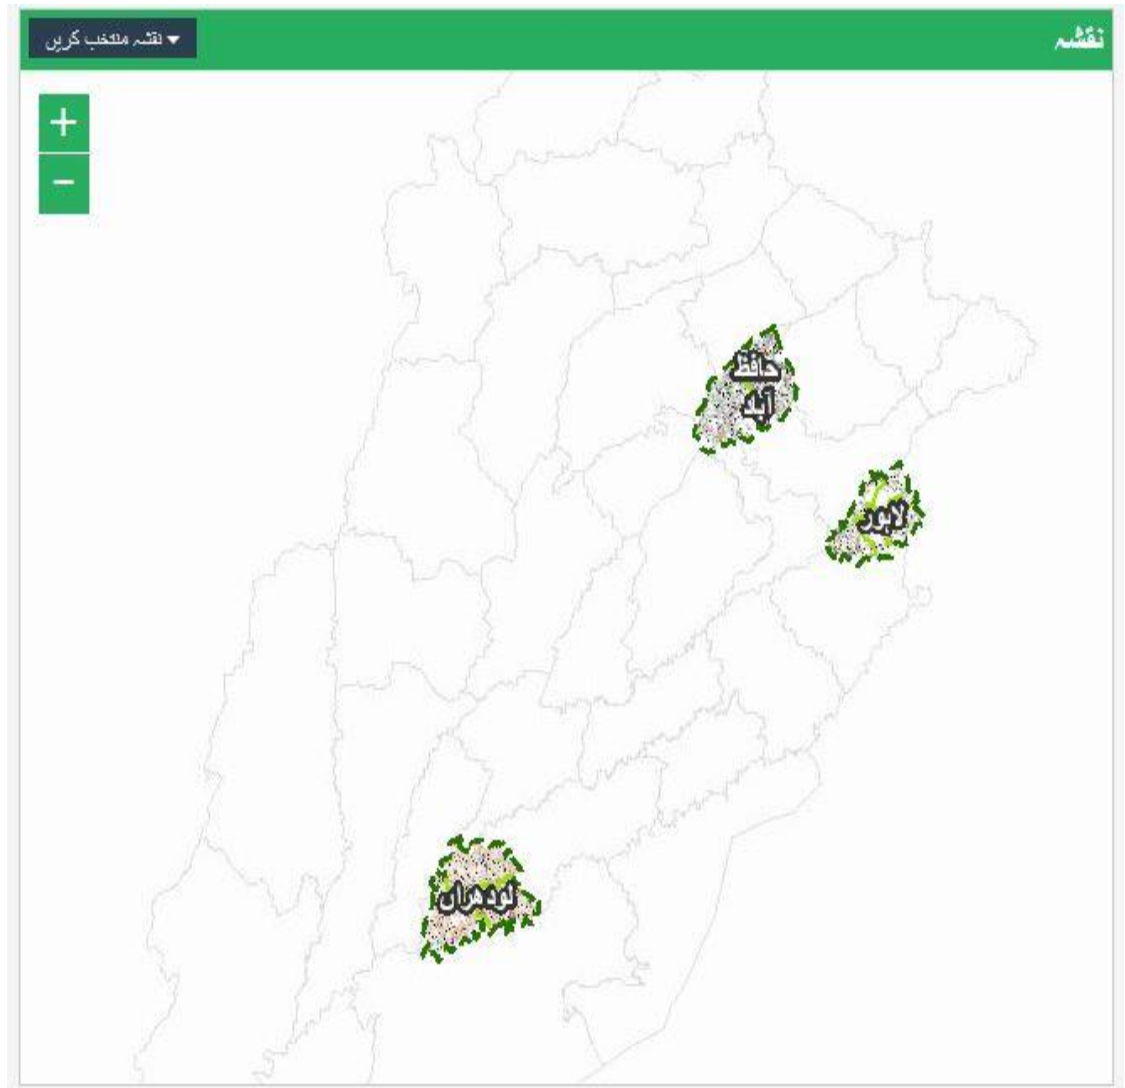

نقشے کے پرت

On Home page you have three different areas:

1. Search selection area

منتخب کریں	
ضلع منتخب کریں	ضلع
تحصیل منتخب کریں	تحصیل
قانونگوئی منتخب کریں	قانونگوئی
پٹوار حلقہ منتخب کریں	پٹوار حلقہ
موضع منتخب کریں	موضع
مربع نمبر منتخب کریں	مربع نمبر
خسرہ نمبر منتخب کریں	خسرہ نمبر
سب خسرہ نمبر منتخب کریں	سب خسرہ نمبر

2. Digitized Map area, render according to searching criteria

3. Detail of searched Land Parcel

تفصیل خسره	
معلومات خسره	
	ضلع
	تحصیل
	قاتوتگونی
	پٹوار حلقہ
	موضع
	مربع تمیر
	خسره تمیر
	سبب خسره تمیر

Steps to search Land Parcel

1. Select District

منتخب کریں	
ضلع منتخب کریں	ضلع
ضلع منتخب کریں	تحصیل
حافظ آباد	قانونگوئی
لودھراں	
لاہور	
قانونگوئی منتخب کریں	

2. Select Tehsil

منتخب کریں	
لاہور	ضلع
لاہور سٹی	تحصیل
تحصیل منتخب کریں	قانونگوئی
لاہور کینٹ	پٹوار حلقہ
رائے ونڈ	
شالیمار	
لاہور سٹی	
ماڈل ٹاؤن	

3. Select Qanoongoi

منتخب کریں	
لاہور	ضلع
لاہور سٹی	تحصیل
نوانکوٹ	قانونگوئی
قانونگوئی منتخب کریں	پٹوار حلقہ
ساندہ	موضع
شاہدرہ	مربع نمبر
لاہور خاص	
نوانکوٹ	
نولکھا	
نیاز بیگ	

4. Select Patwar Circle

منتخب کریں	
لاہور	ضلع
لاہور سٹی	تحصیل
نوانکوٹ	قانونگوئی
پٹوار حلقہ منتخب کریں	پٹوار حلقہ
پٹوار حلقہ منتخب کریں	موضع
ڈھولن وال	
کھاڑک	