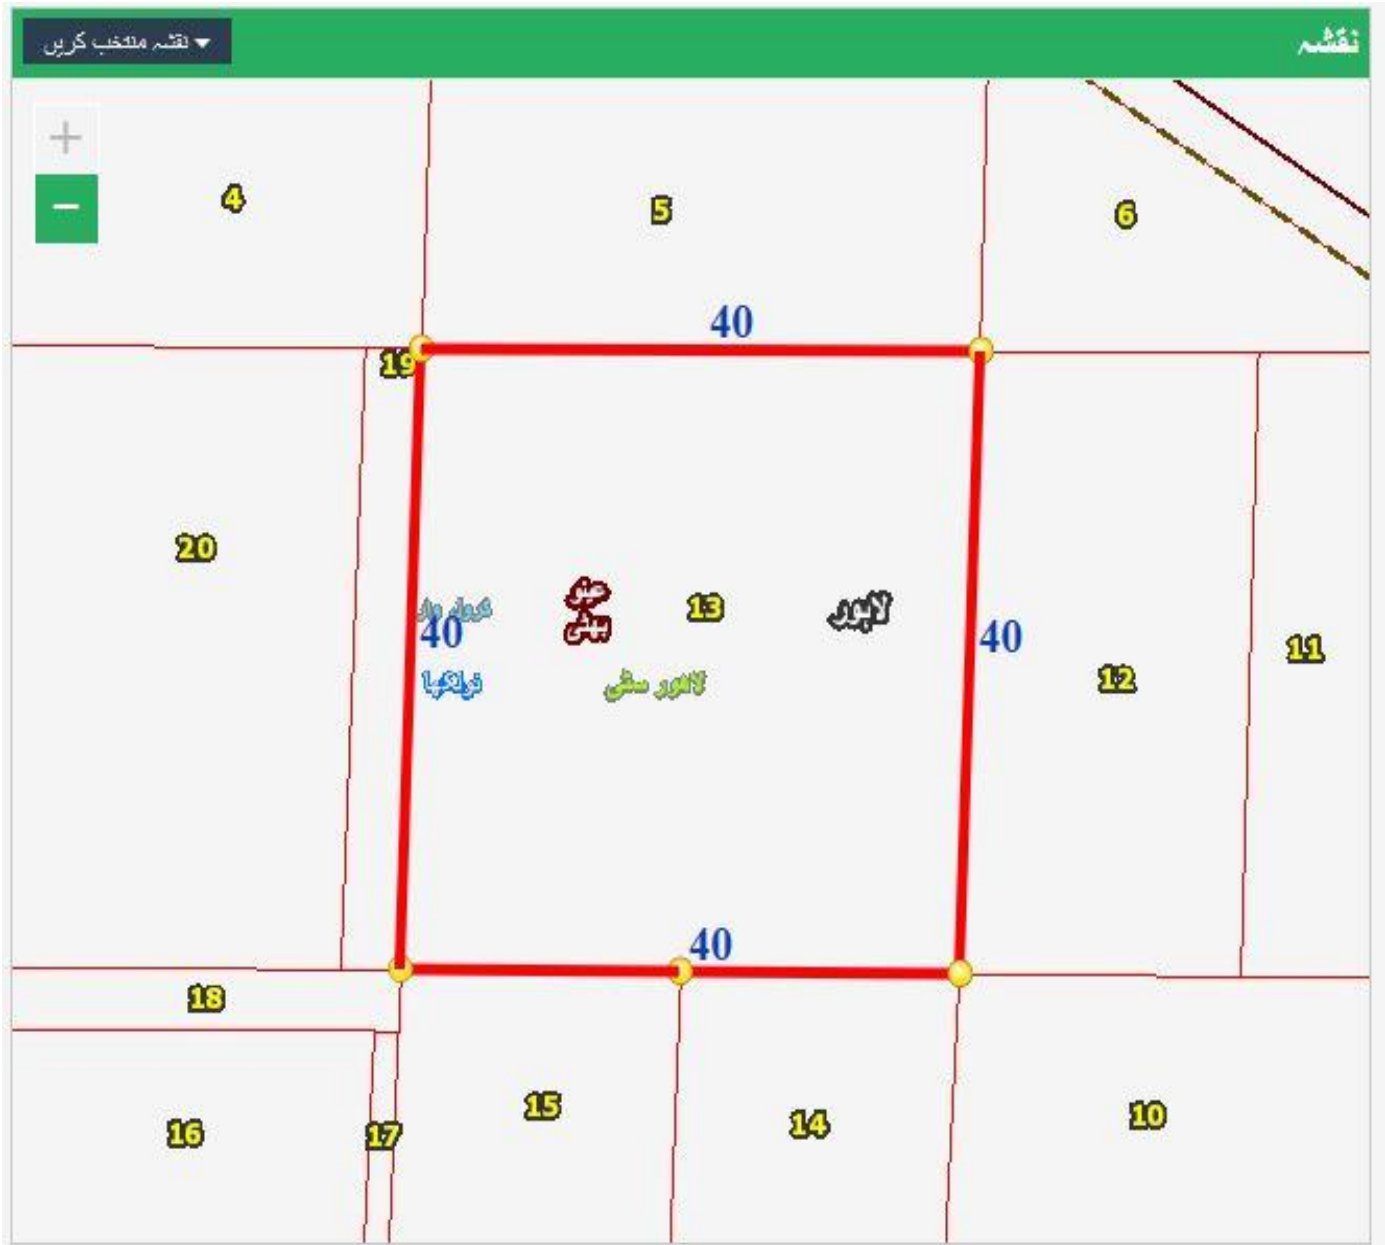

10. Digitized Map Search Result